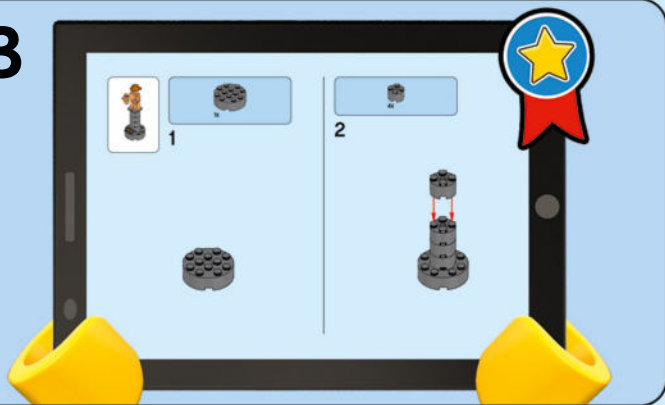

CITY

60207

1

2

3

LEGO.com/apps

Check for compatibility

Kompatibilität prüfen